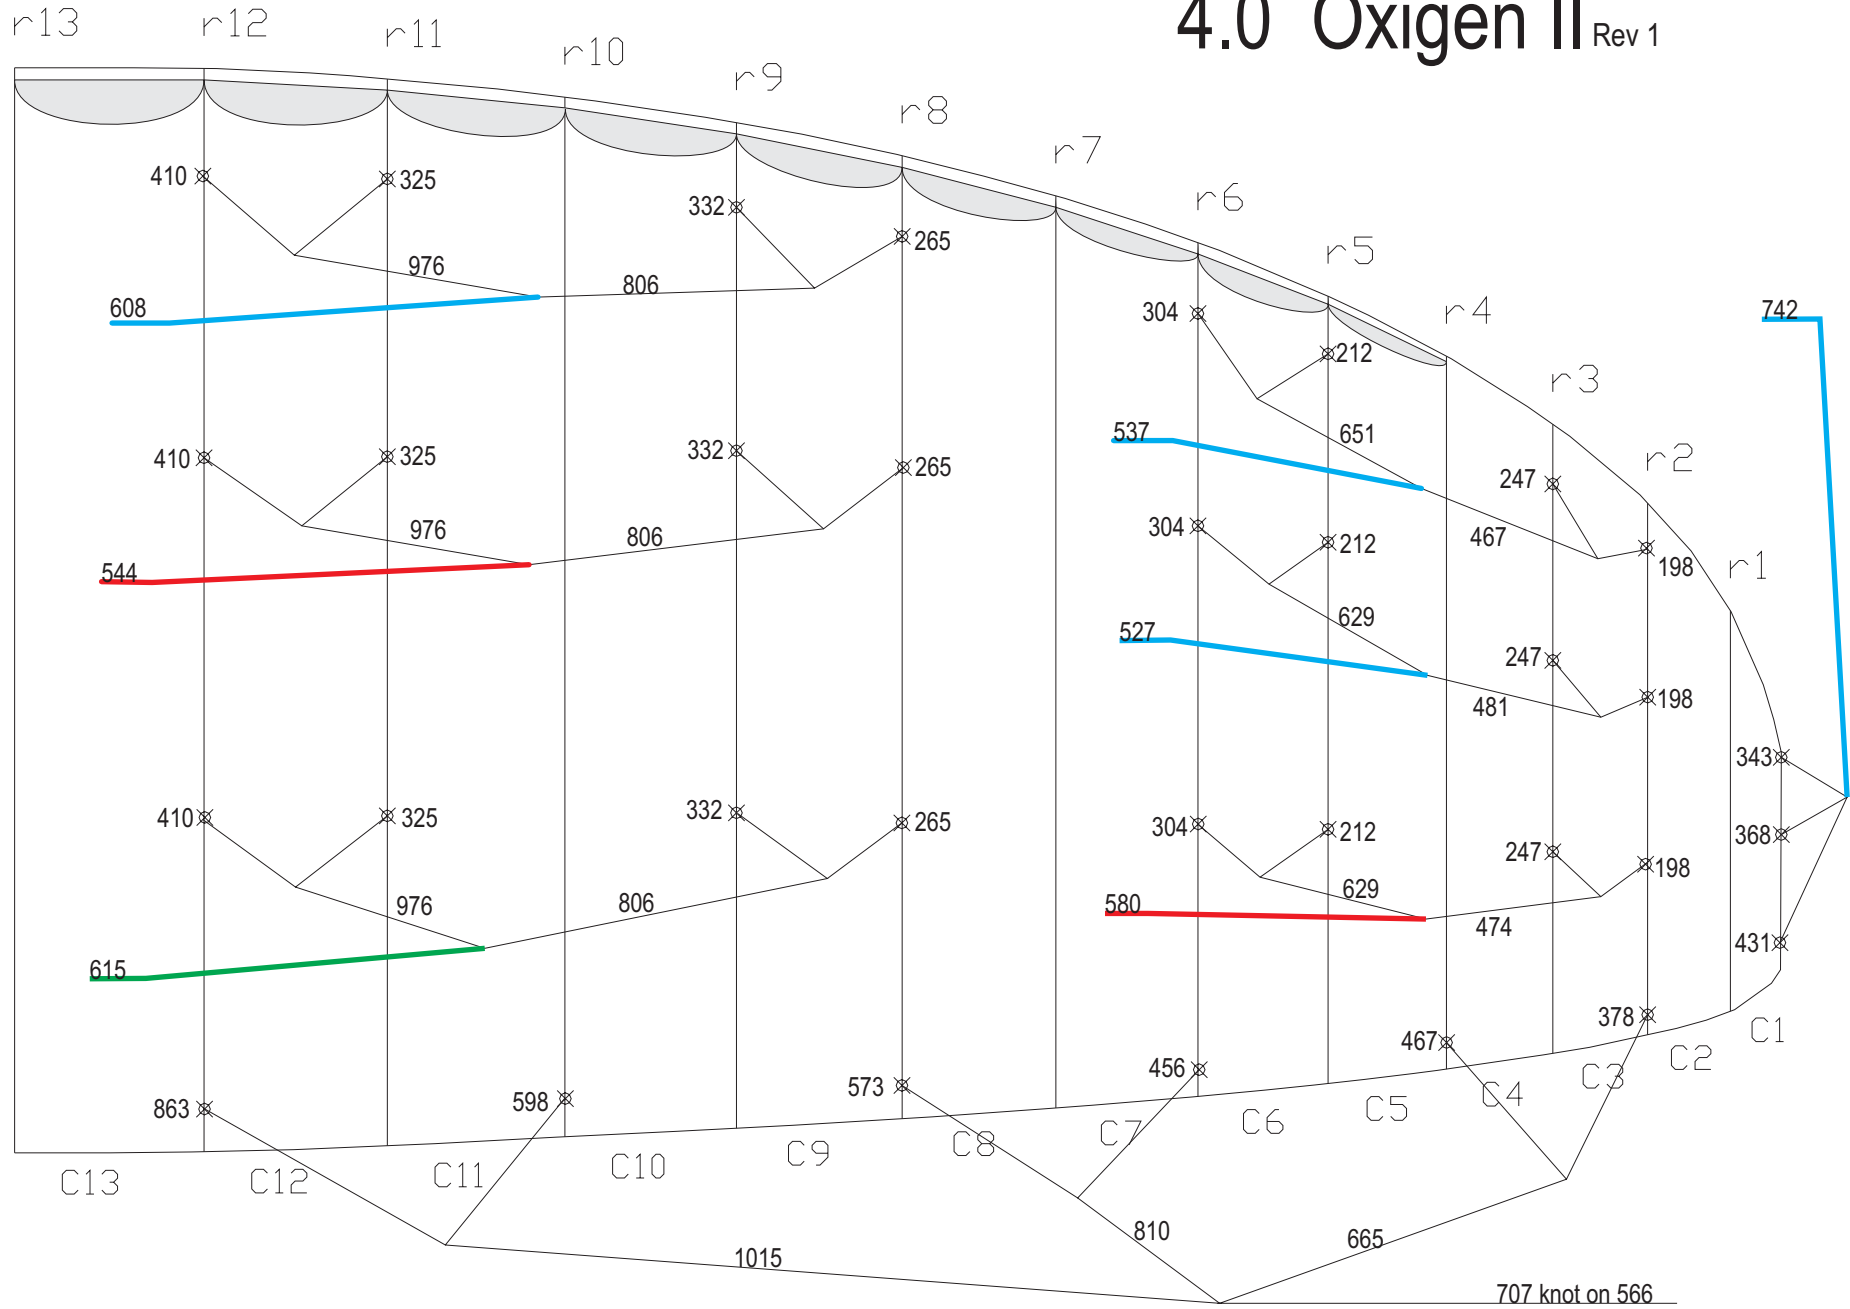

Oxigen II 8.0, 6.5, 5.5, 5.0, 4.0, 3.0, 2.0 rev1

Oxigen II 8.0, 6.5, 5.5, 5.0, 4.0, 3.0, 2.0 rev1

8.0 Oxigen II Rev 1

6.5 Oxigen II_{Rev 1}

5.5 Oxigen II_{Rev 1}

4.0 Oxigen II_{Rev 1}

3.0 Oxigen II_{Rev 1}

2.0 Oxigen II_{Rev 1}

Line config. Oxigen II Rev 1