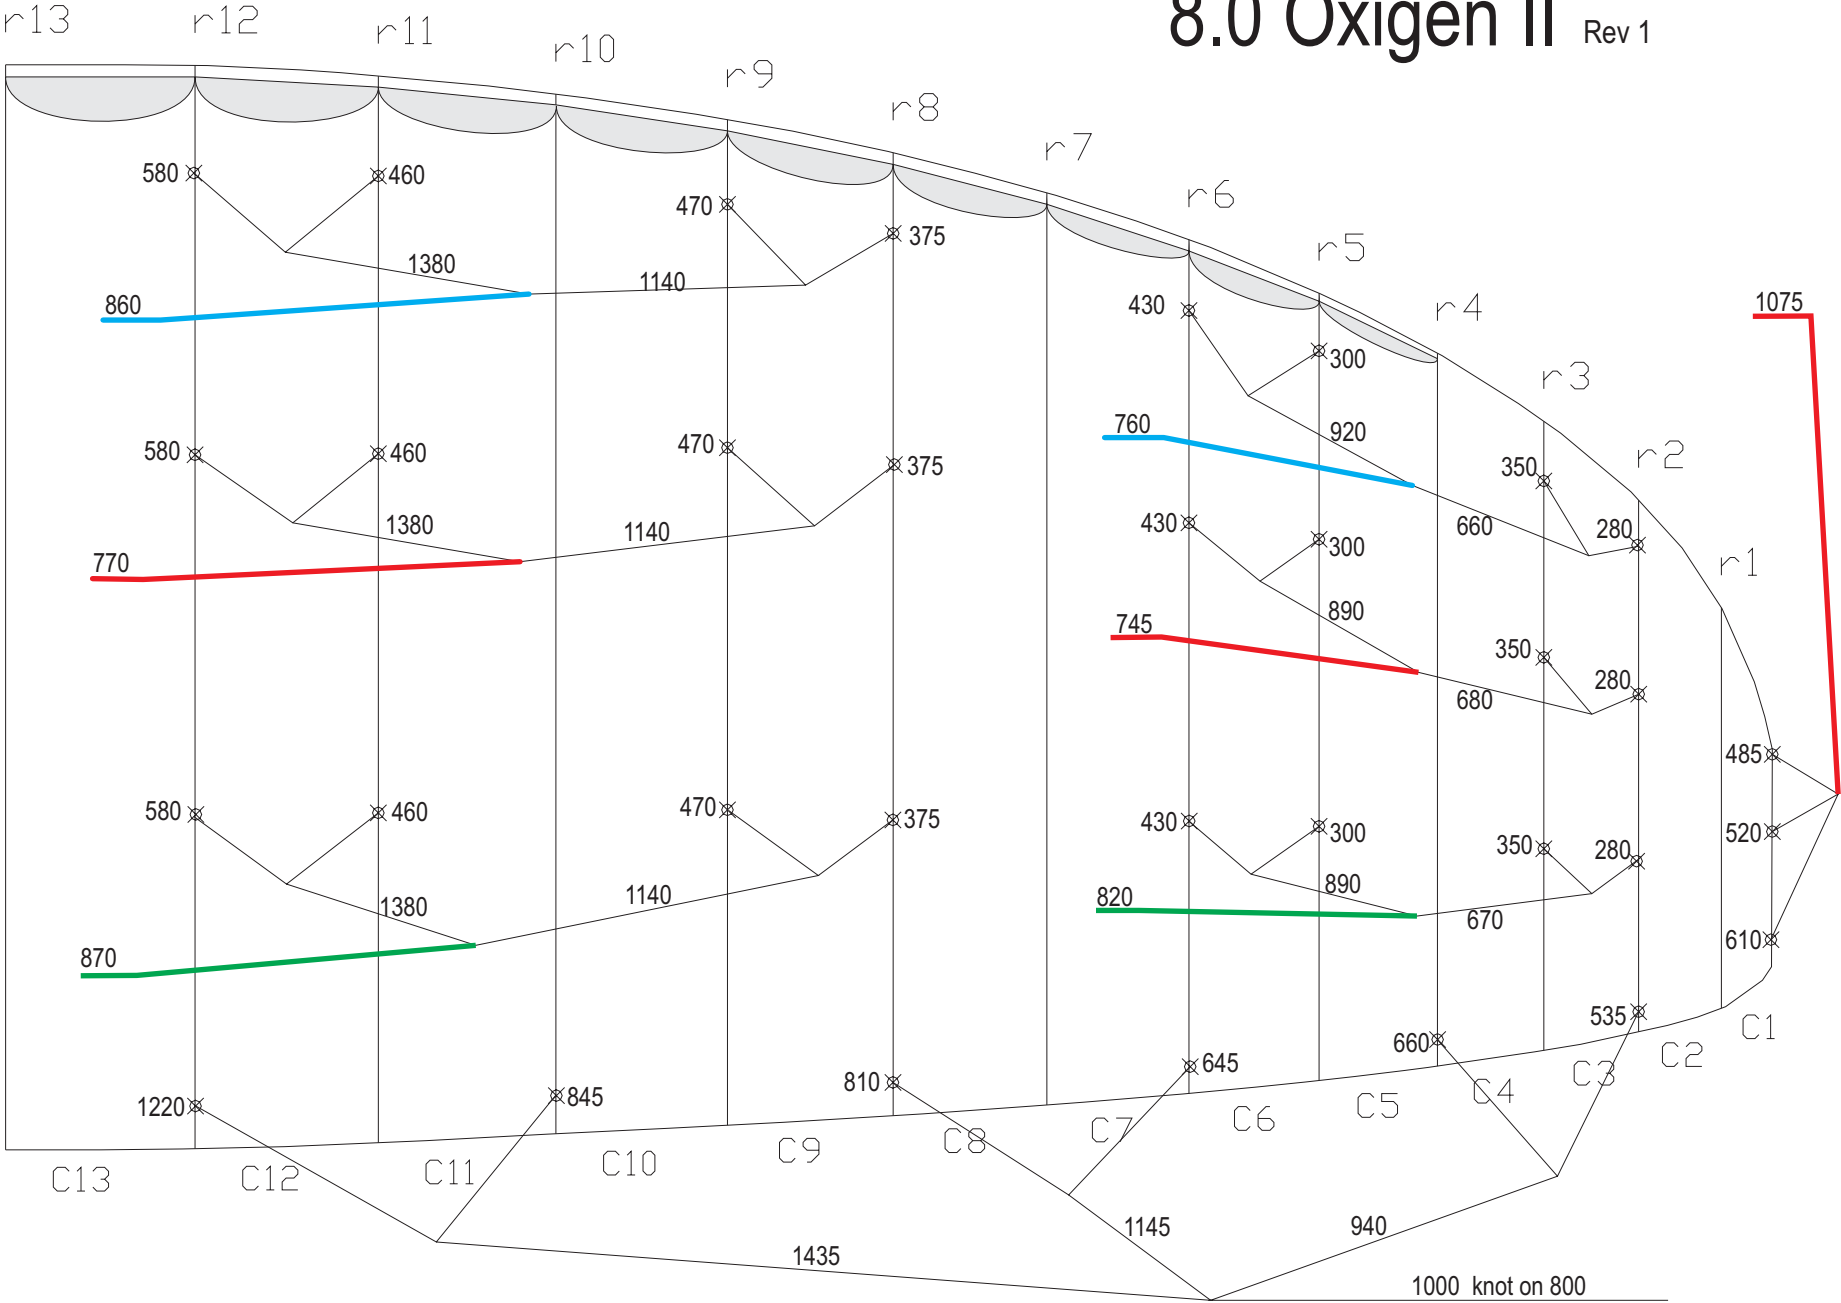

Oxigen II 8.0, 6.5, 5.5, 5.0, 4.0, 3.0, 2.0 rev1

Oxigen II 8.0, 6.5, 5.5, 5.0, 4.0, 3.0, 2.0 rev1

8.0 Oxigen II Rev 1

6.5 Oxigen II_{Rev 1}

5.5 Oxigen II_{Rev 1}

4.0 Oxigen II_{Rev 1}

3.0 Oxigen II_{Rev 1}

2.0 Oxigen II_{Rev 1}

Line config. Oxigen II Rev 1