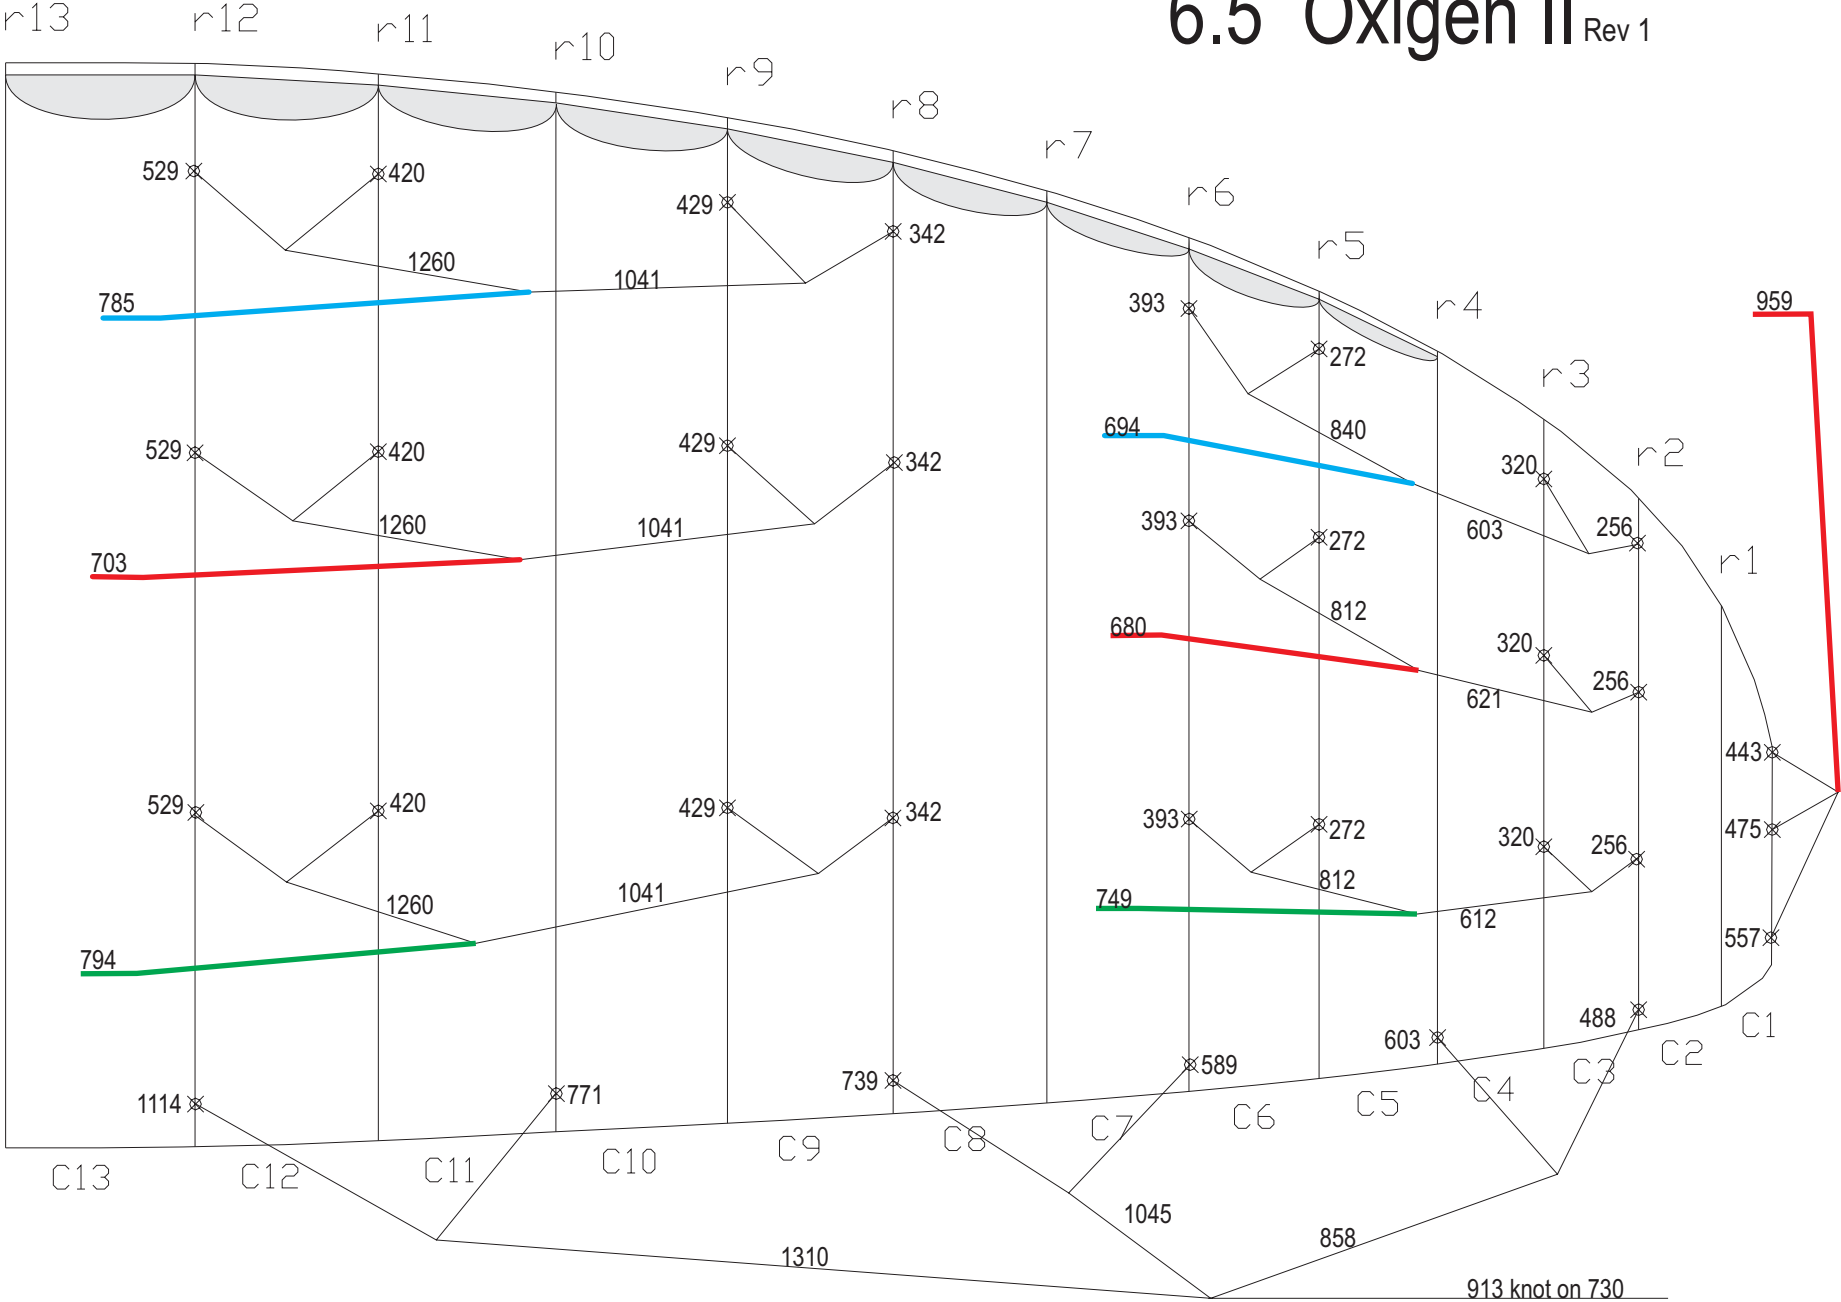

Oxigen II 8.0, 6.5, 5.5, 5.0, 4.0, 3.0, 2.0 rev1

Oxigen II 8.0, 6.5, 5.5, 5.0, 4.0, 3.0, 2.0 rev1

8.0 Oxigen II Rev 1

6.5 Oxigen II_{Rev 1}

5.5 Oxigen II_{Rev 1}

4.0 Oxigen II_{Rev 1}

3.0 Oxigen II_{Rev 1}

2.0 Oxigen II_{Rev 1}

Line config. Oxigen II Rev 1