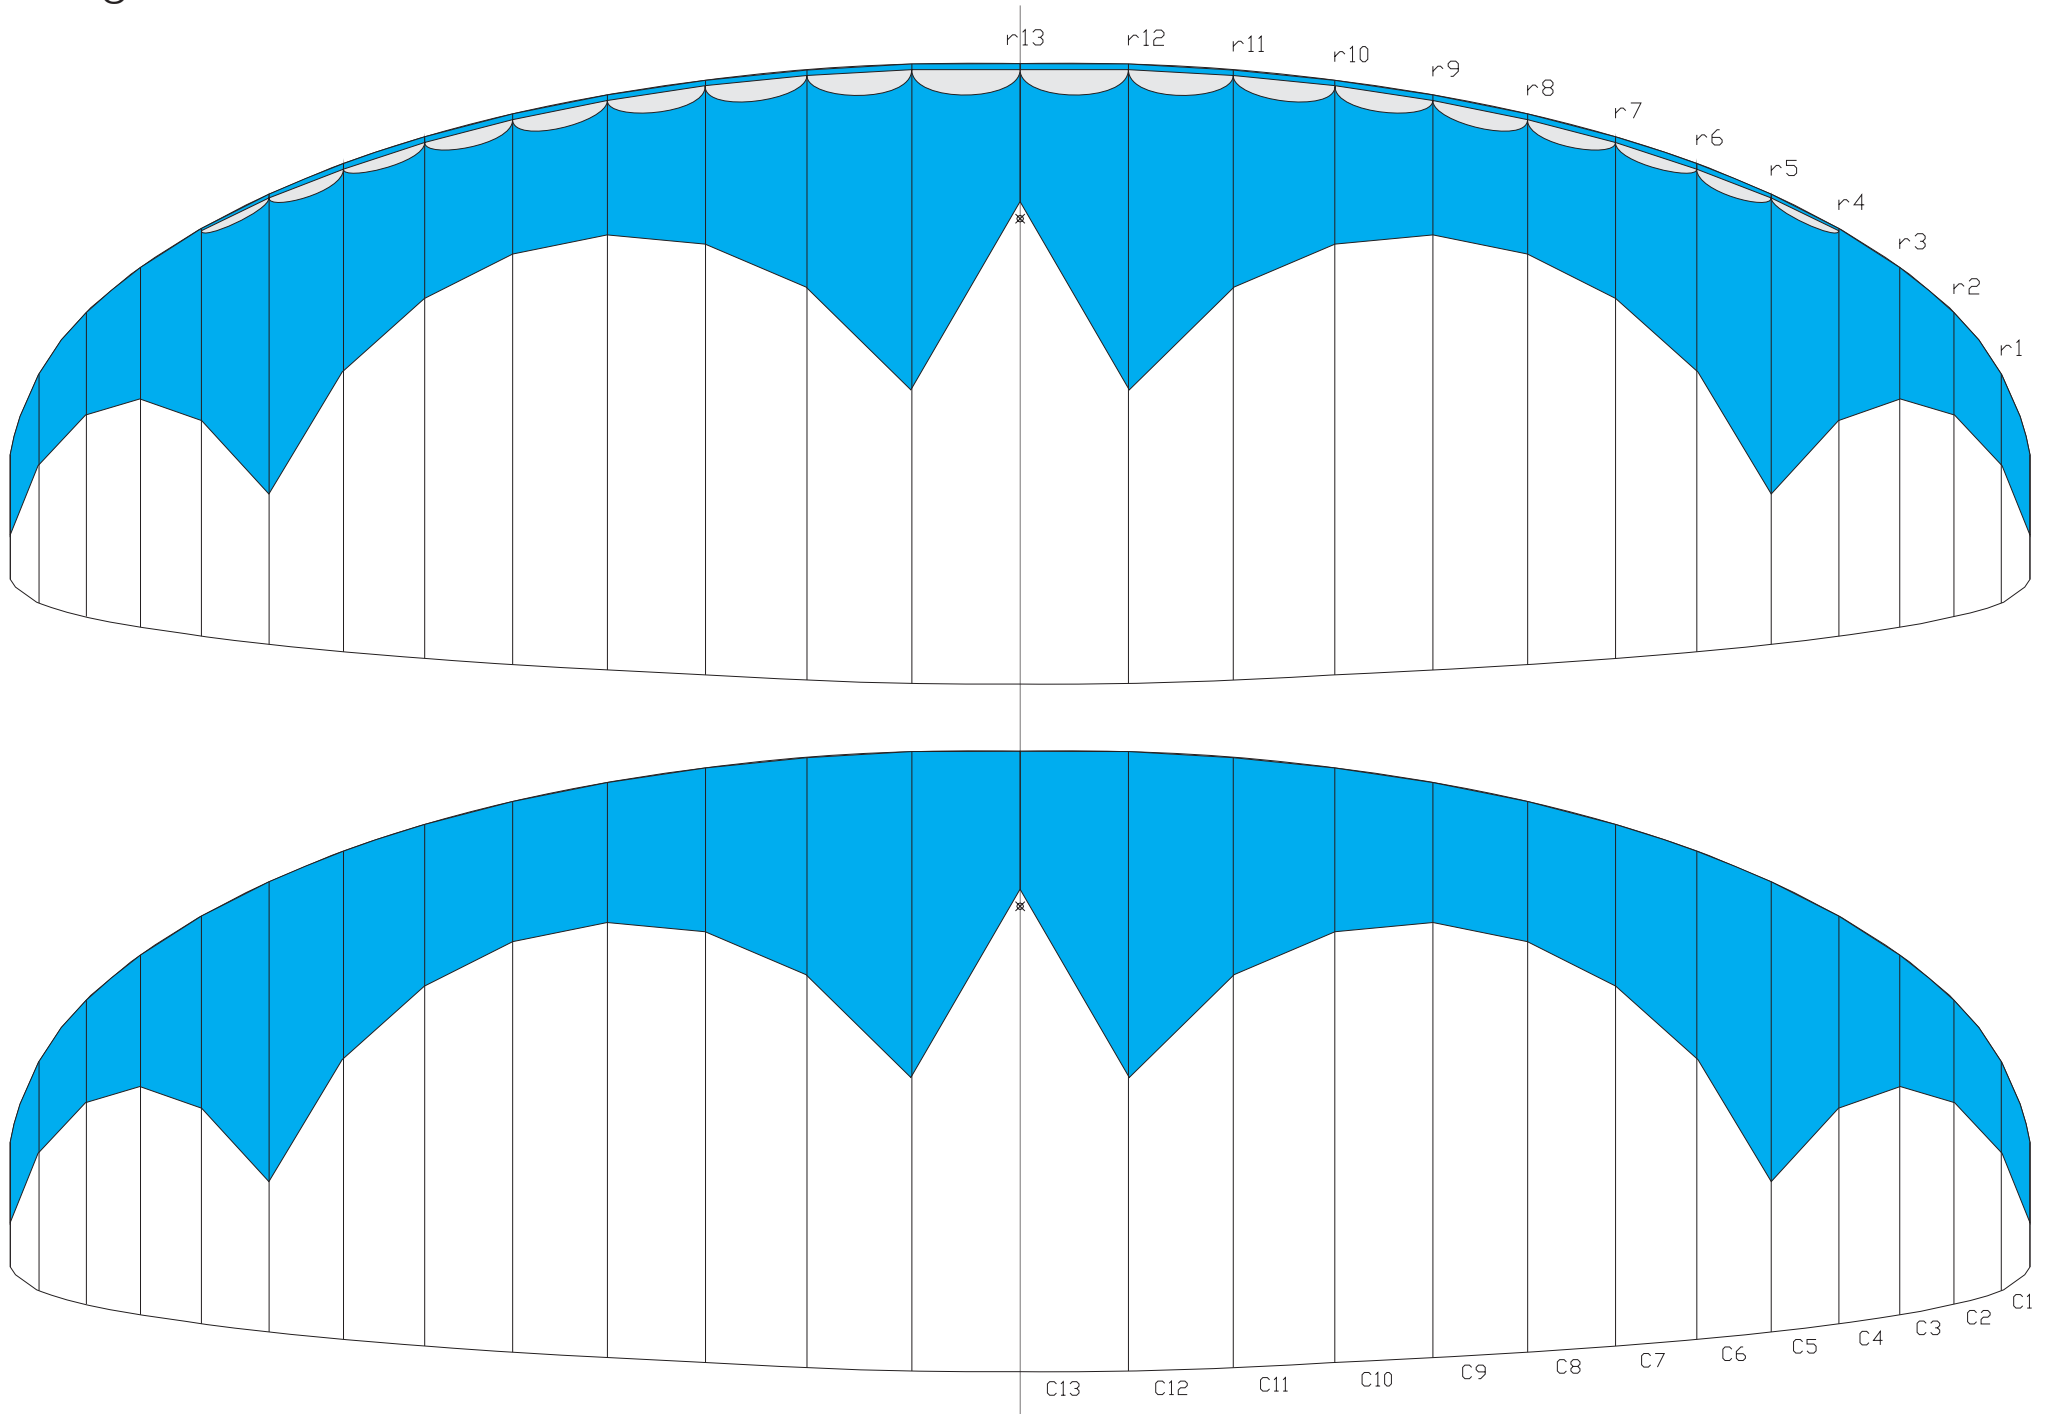

Oxigen II 8.0, 6.5, 5.5, 5.0, 4.0, 3.0, 2.0 rev1

Oxigen II 8.0, 6.5, 5.5, 5.0, 4.0, 3.0, 2.0 rev1

8.0 Oxigen II Rev 1

6.5 Oxigen II_{Rev 1}

5.5 Oxigen II_{Rev 1}

4.0 Oxigen II_{Rev 1}

3.0 Oxigen II_{Rev 1}

2.0 Oxigen II_{Rev 1}

Line config. Oxigen II Rev 1