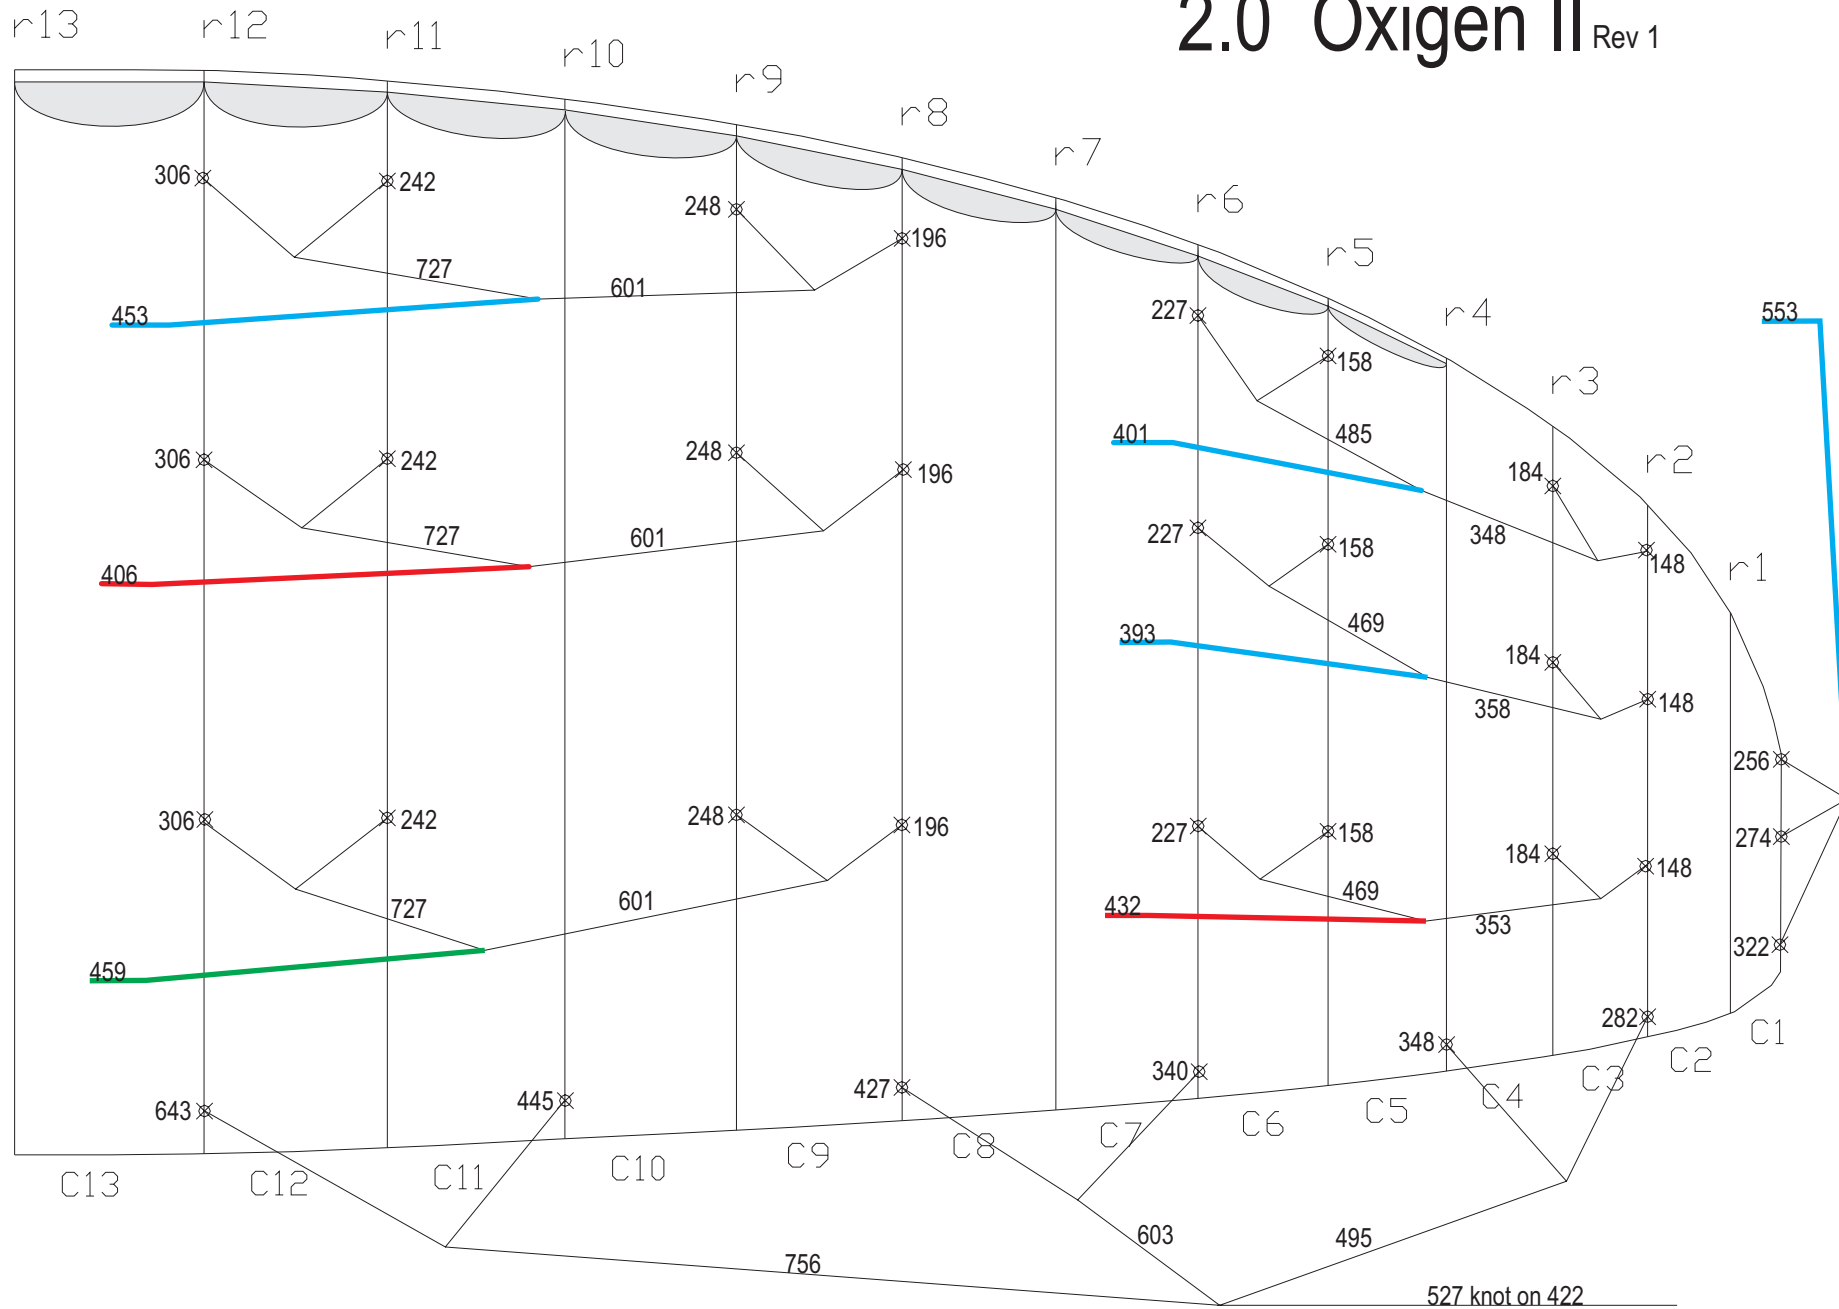

Oxigen II 8.0, 6.5, 5.5, 5.0, 4.0, 3.0, 2.0 rev1

Oxigen II 8.0, 6.5, 5.5, 5.0, 4.0, 3.0, 2.0 rev1

8.0 Oxigen II Rev 1

6.5 Oxigen II_{Rev 1}

5.5 Oxigen II_{Rev 1}

4.0 Oxigen II_{Rev 1}

3.0 Oxigen II_{Rev 1}

2.0 Oxigen II_{Rev 1}

Line config. Oxigen II Rev 1