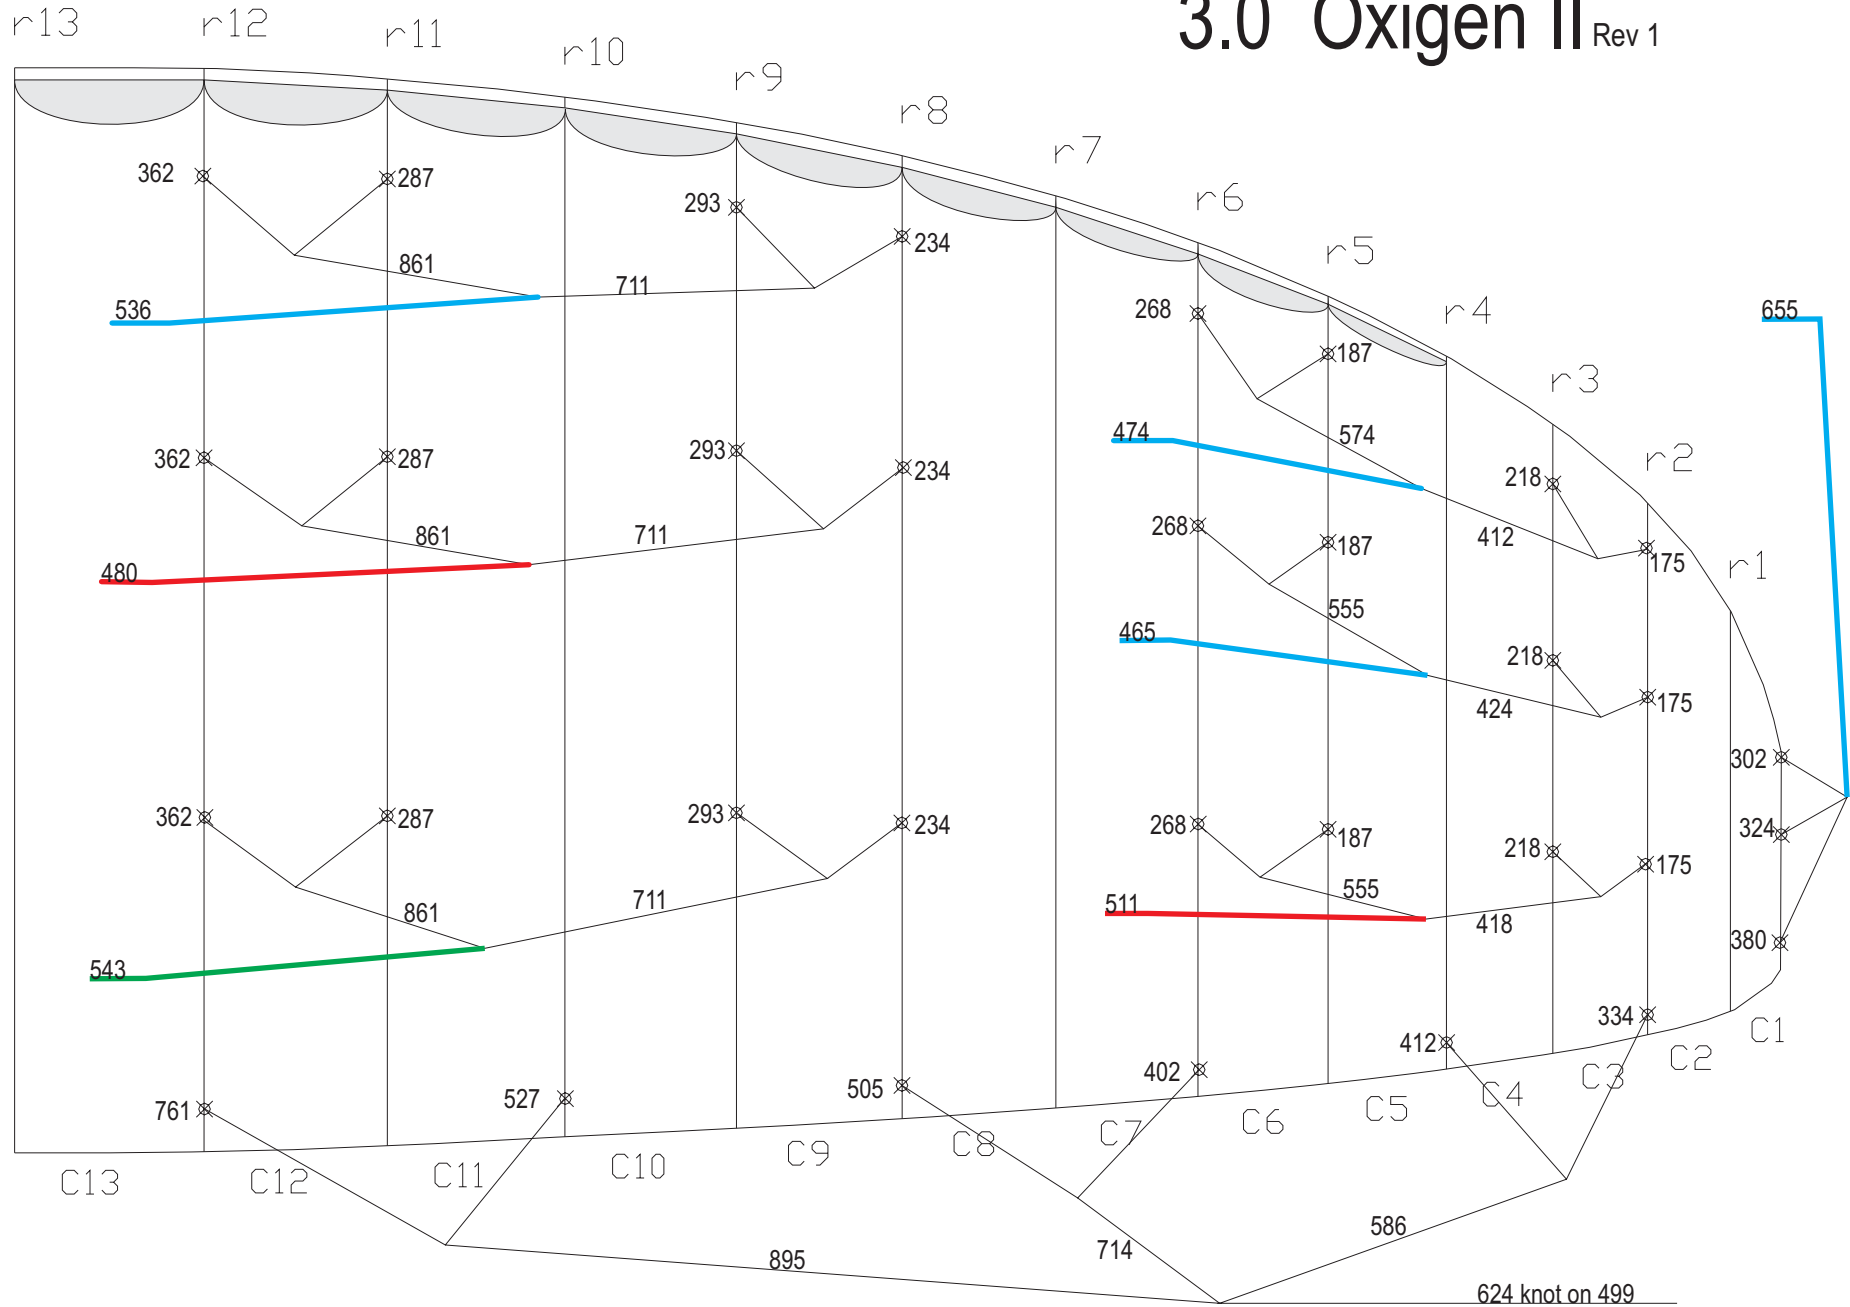

Oxigen II 8.0, 6.5, 5.5, 5.0, 4.0, 3.0, 2.0 rev1

Oxigen II 8.0, 6.5, 5.5, 5.0, 4.0, 3.0, 2.0 rev1

8.0 Oxigen II Rev 1

6.5 Oxigen II_{Rev 1}

5.5 Oxigen II_{Rev 1}

4.0 Oxigen II_{Rev 1}

3.0 Oxigen II_{Rev 1}

2.0 Oxigen II_{Rev 1}

Line config. Oxigen II Rev 1