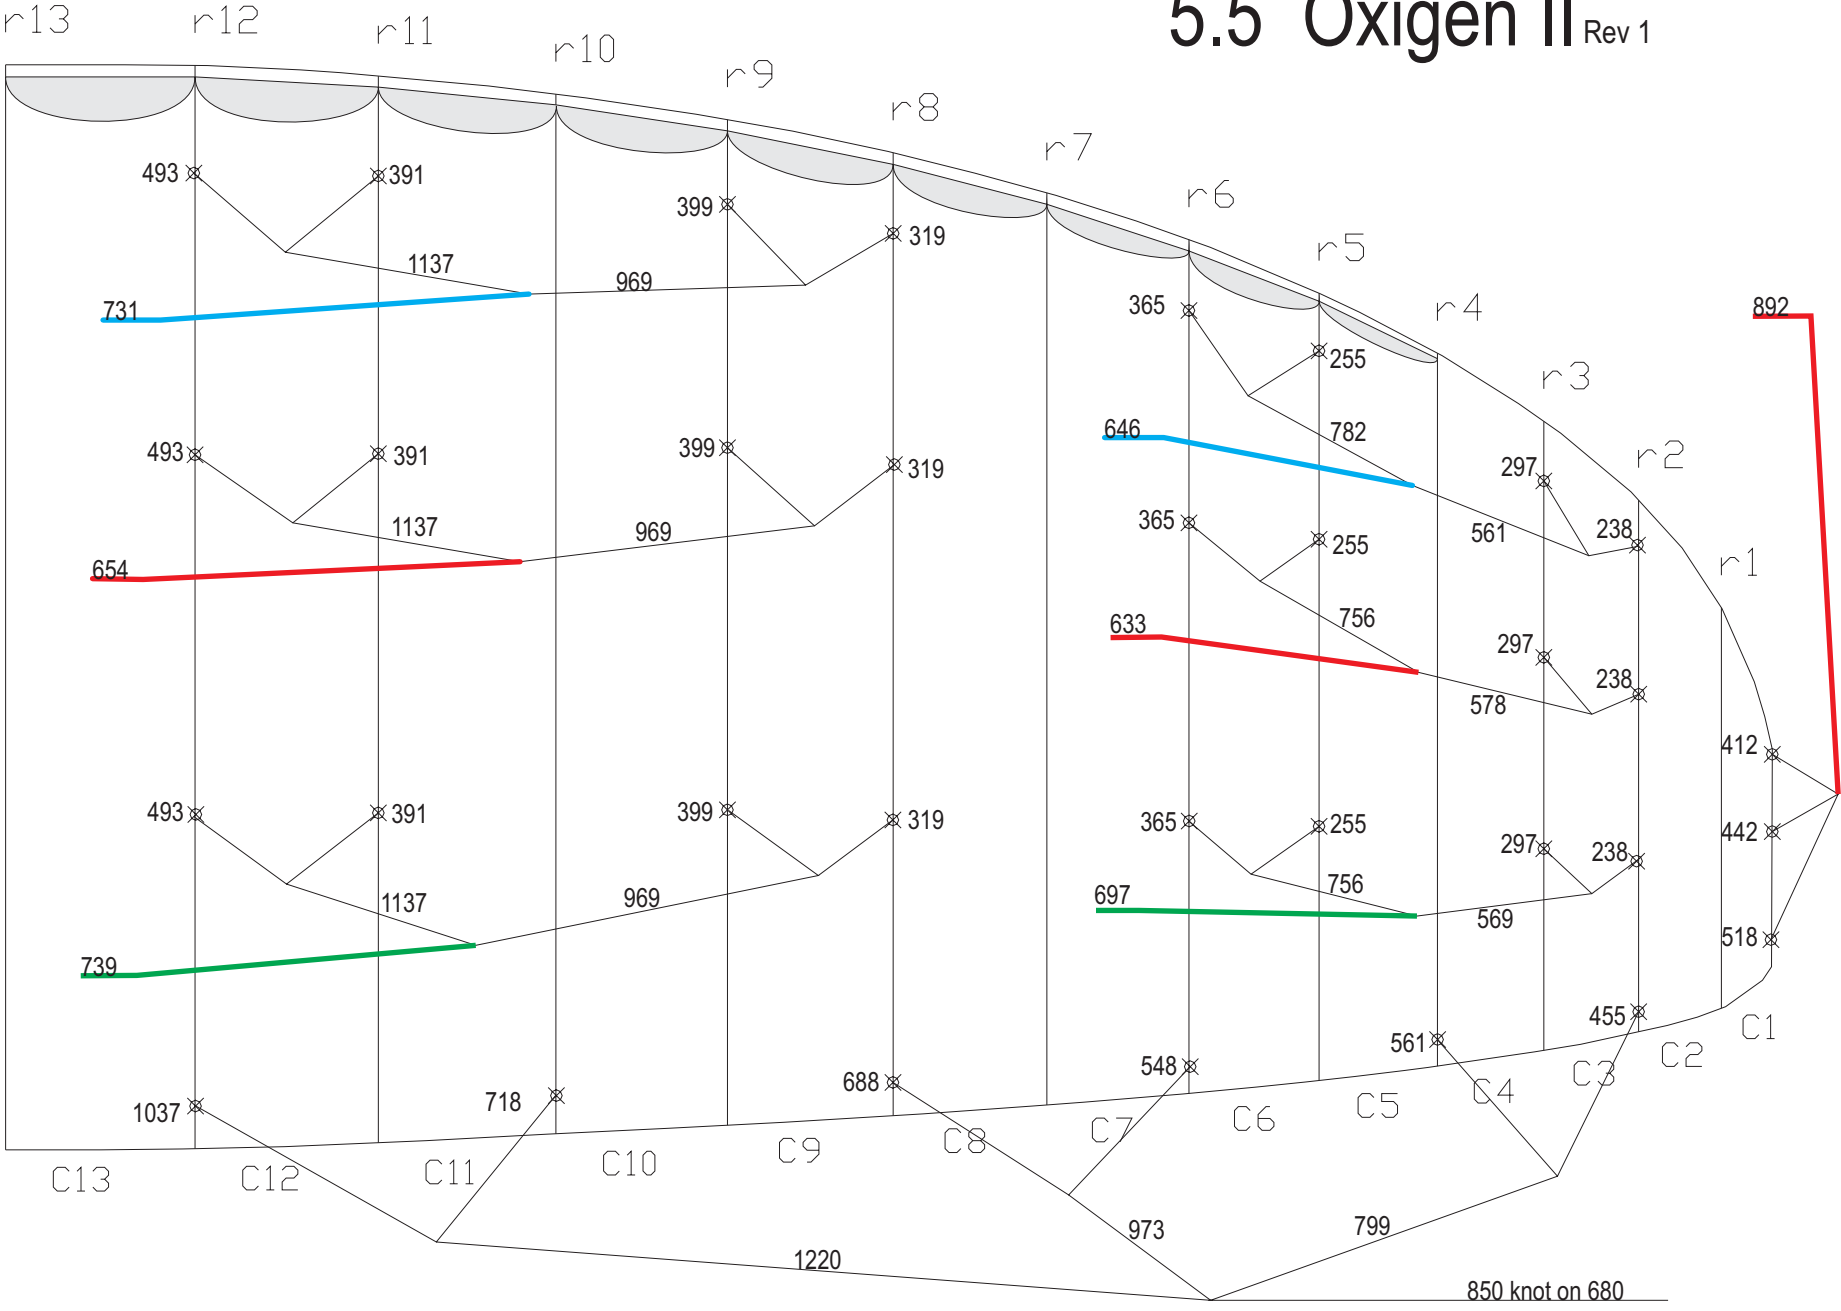

Oxigen II 8.0, 6.5, 5.5, 5.0, 4.0, 3.0, 2.0 rev1

Oxigen II 8.0, 6.5, 5.5, 5.0, 4.0, 3.0, 2.0 rev1

8.0 Oxigen II Rev 1

6.5 Oxigen II_{Rev 1}

5.5 Oxigen II_{Rev 1}

4.0 Oxigen II_{Rev 1}

3.0 Oxigen II_{Rev 1}

2.0 Oxigen II_{Rev 1}

Line config. Oxigen II Rev 1